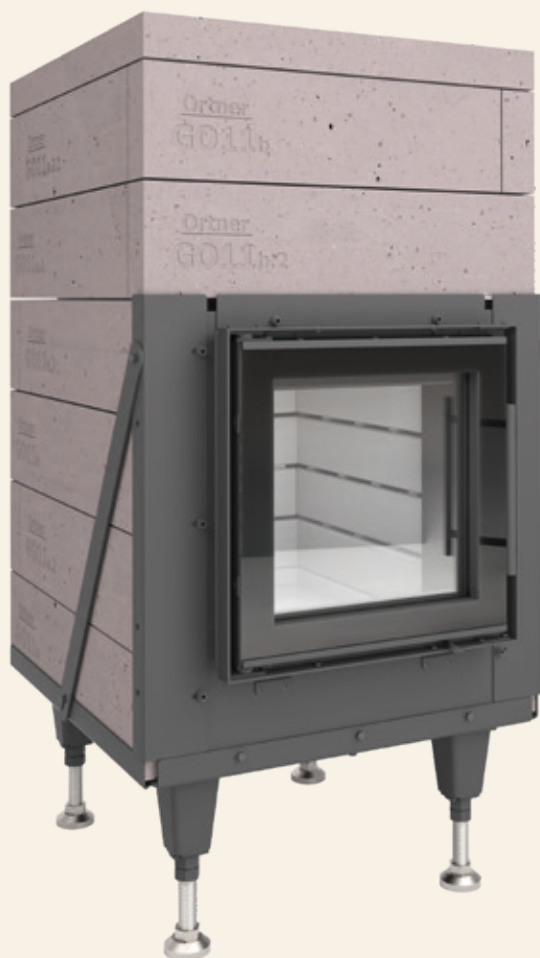

Speicherfront

G007-42/42

A⁺

CE

Typgeprüft nach EN 13229

Heizleistung (bei 12 h Speicherdauer)	1,9 kW
Türformat	42 x 42 cm
max. / min. Holzaufgemenge	7 / 3,5 kg
Holz Scheitlänge	25 cm
Energieeffizienzklasse	A+